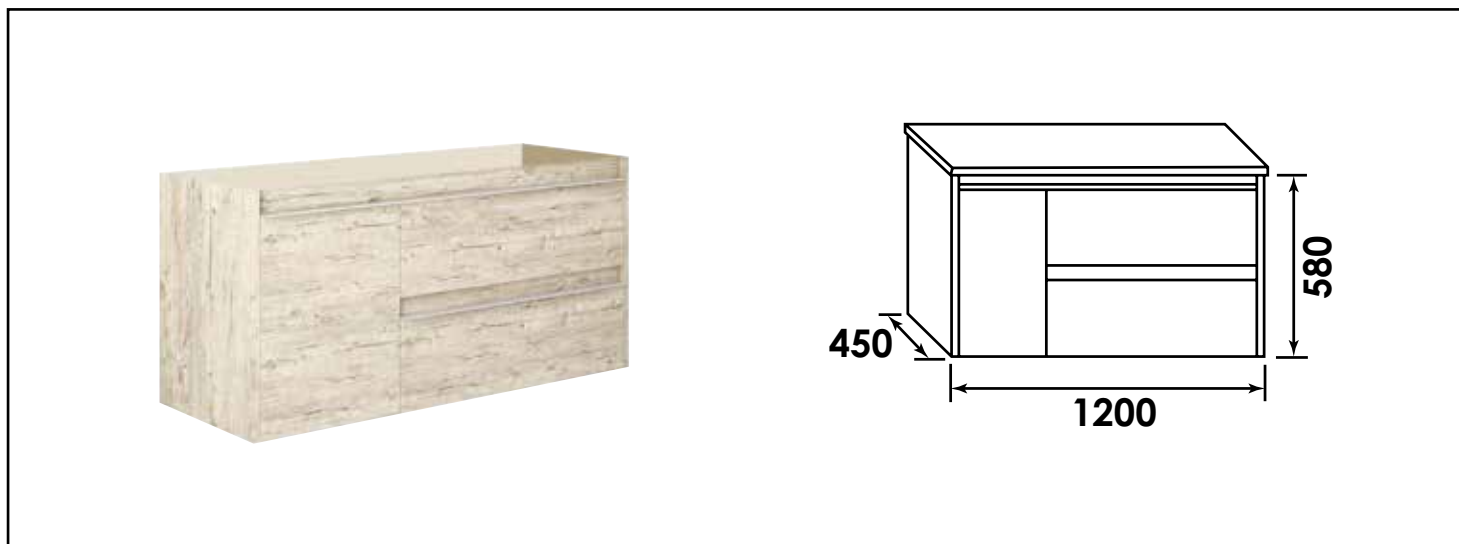

Référence : **401511231**

## CAISSON COMPLET À SUSPENDRE BOSTON - LARG. 120CM - COGNAC - 1 PORTE + 2 TIROIRS

### CARACTÉRISTIQUES

Caisson complet à suspendre finition Cognac  
 Dimensions : Largeur : 120cm x Profondeur : 45cm x Hauteur : 58cm  
 Corps de meuble avec vide sanitaire  
 Structure du caisson (façade et corps) en panneaux de particules revêtu MDF, épaisseur : 16mm  
 2 tiroirs et 1 porte en panneau de particules à ouverture totale et fermeture amortie  
 Poignées en aluminium chromé  
 2 points de fixation murale  
 Accessoires en options : pieds réglables en hauteur : de 29 à 31cm  
 Livré pré-monté, sans robinetterie, sans visserie de fixation murale, sans vidage, sans plan vasque, sans miroir  
 Fabrication européenne  
 Norme PEFC  
 Ecotaxe en sus